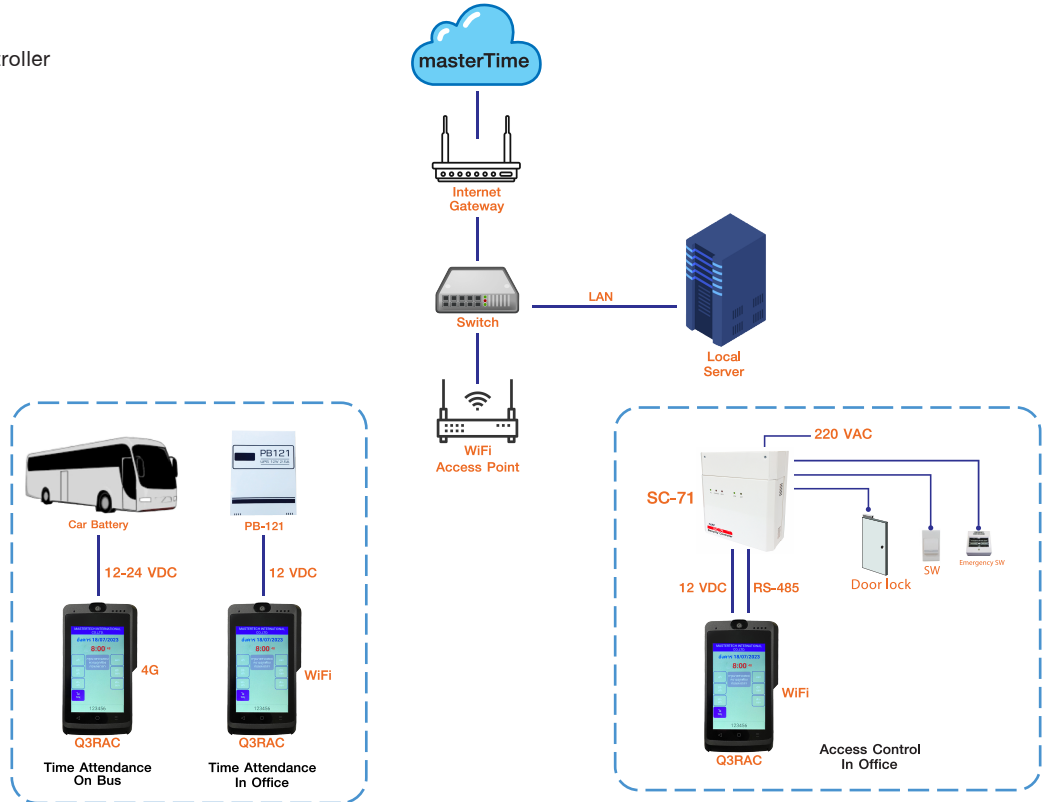

Access Control

- ทำงานแบบ Stand Alone ส่งข้อมูลแบบ Real Time
- ควบคุมกลอนไฟฟ้าผ่านเครื่อง Security Controller
- ทำงานร่วมกับโปรแกรม masterTime เพื่อจัดกลุ่ม Access Control ได้อย่างง่ายดาย
- รองรับงานที่ซับซ้อนได้ กำหนดได้ถึง 99 Time Zones 5 ช่วงเวลาต่อวัน 8 วันต่อสัปดาห์
- สั่ง Lock หรือ Unlock ตามตารางเวลาล่วงหน้า เป็นรายกลุ่มเครื่อง
- สั่ง Lock หรือ Unlock แบบทันที เป็นรายกลุ่มเครื่อง
- แสดงสถานะประตู เปิด/ปิด ได้แบบ Real Time
- มีความปลอดภัยขั้นสูง
  - จับคู่ระหว่าง Terminal กับ Security Controller
  - ตรวจสอบ Anti-passback, Fire Alarm
  - First Person, Interlock

www.facebook.com/TAFF.Mastertech

Specifications

Core Component

OS:	Secure Android 7.1
Processor:	Qualcomm Snapdragon Quad-core
Memory:	1GB RAM, 8GB Flash
Display:	4" (480X800) LCD Multi-Touch
Language:	Thai / English
Camera:	5MP Auto-focus
Card Reader:	ISO 14443 Type A & B, MIFARE, Sony Felica

Capacity

Users:	10,000 ID
Log:	100,000 Records (with snapshots)

Interface

Communications:	GSM, WCDMA, FDD-LTE, TDD-LTE, Wi-Fi
SIM Slot:	SIM x 1
Satellite:	GPS, GLONASS, BEIDOU
Controller Interface:	RS-485

Miscellaneous

Speaker:	1.5W.
LED:	4 Status LEDs
Case:	ABS Plastic

Working Environment

Power:	12-24 VDC 8.5 Watts.
Humidity:	20% - 80%RH
Temperature:	0 - 60 C
Dimensions:	136.5 x 72.5 x 53mm.
Weight:	Appr. 450g.

บริษัท มาสเตอร์เทค อินเทอร์เน็ตเนชั่นแนล จำกัด

2 ซ.งามวงศ์วาน 21 ถ.งามวงศ์วาน ต.บางเขน อ.เมืองนนทบุรี จ.นนทบุรี 11000

0-2952-7280-3

info@mastertech.co.th

www.mastertech.co.th

TAFF®
TIME RECORDER