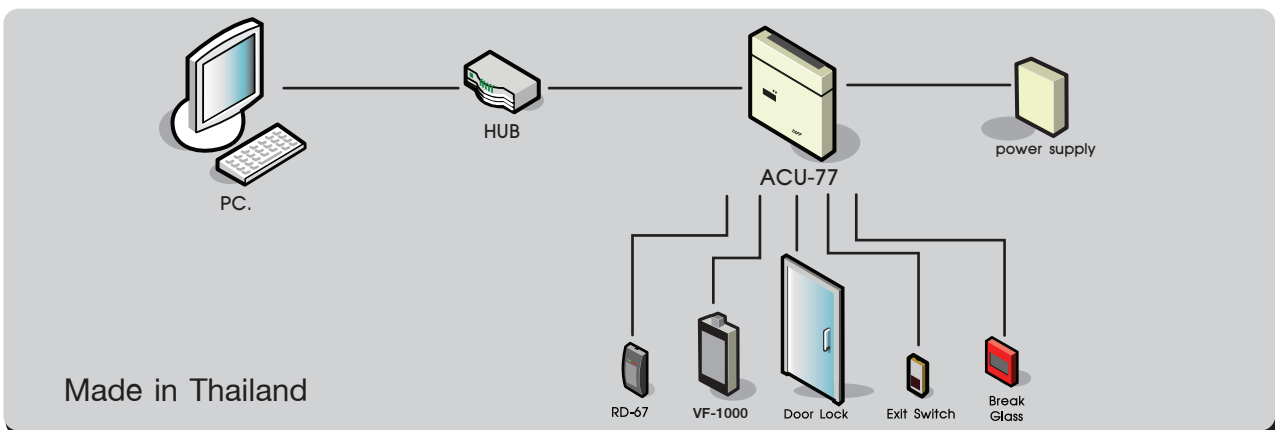

ACU-77 เป็นอุปกรณ์ควบคุมการเข้า ออกประตู เพื่อรักษาความปลอดภัยในสำนักงาน
เหมาะสำหรับสำนักงานตั้งแต่ขนาดเล็กจนถึงขนาดใหญ่ รูปทรงทันสมัย สวยงาม
รองรับพนักงานจำนวนมาก สามารถตั้ง Time zone ได้มากถึง 20 Time zones
และยังรองรับตารางเข้าออกงานที่ซับซ้อนได้ดี

ACU-77 สามารถสื่อสารกับเครื่องบันทึกเวลาได้ทุกรุ่นทุกแบบ ที่มีช่องทาง Wiegand หรือ LAN

ACU-77 ทำงานร่วมกับโปรแกรมควบคุมที่ใช้งานง่าย สามารถกำหนดช่วงเวลาการเข้า ออก
เป็นรายบุคคลหรือรายกลุ่ม สามารถดูรายงานการเข้า-ออก ของแต่ละประตูได้

ACU-77 Access Control Unit

■ Specification

Core Processor	
CPU:	Quad Core ARM Cortex-A9 , Up to 1.4 GHz
Memory:	1 GB RAM, 8GB eMMC
OS:	Linux
Display:	LCD 16X2
Interface	
USB 2.0:	3 Ports
Wiegand IN:	2 Ports
LAN:	TCP/IP 10/100/1000 Mbps (support DHCP)
RS-232:	4 Ports
RS-485:	1 Port
HDMI:	1 Port
Access Control	
Mode:	Stand alone and Online
Input	
Door Sensor:	1
Exit Switch:	1
General Purpose:	1
Output	
Door Lock:	1
General Purpose:	1
Time Zones:	20 Time zones, 8 Days (7 days of week +Holiday) 5 durations daily
Holidays:	100
Working Environment	
Power Supply:	12 VDC 2.5 A.
Humidity:	20% ~ 80%RH
Temperature:	-5 °C - 60 °C
Dimensions:	244 × 218 x 46 mm.
Weight:	1,500 g. (Approx.)
Case:	Metal